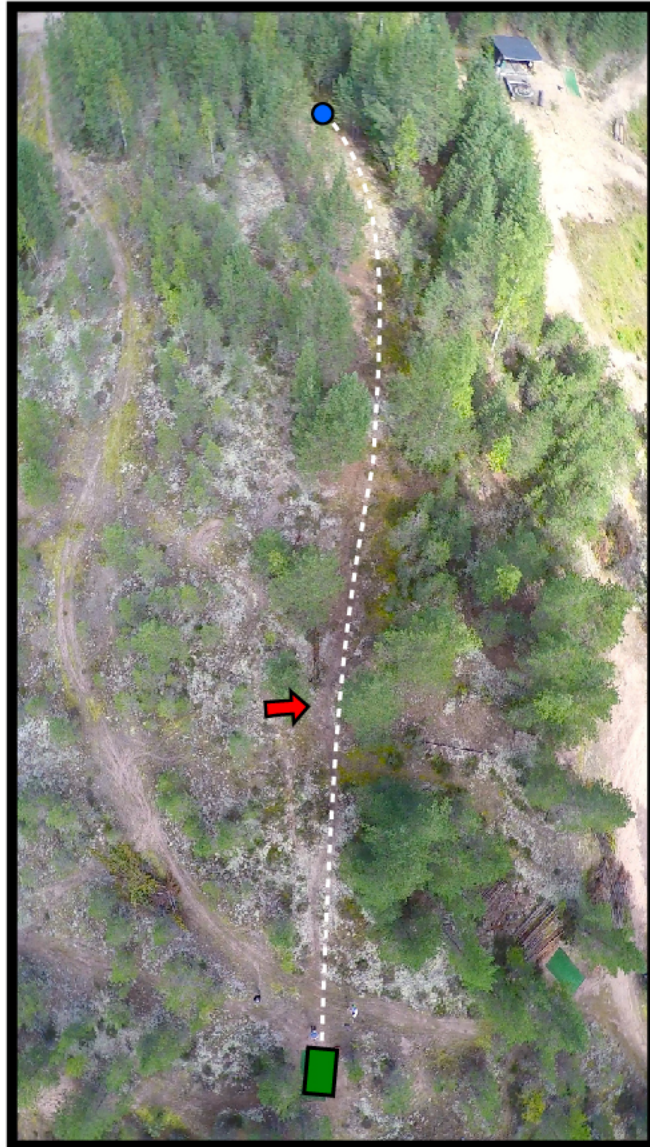

**Pit. 172m**

**Kor. -2m**

Mando oikealla  
merkattu puuhun  
punaisella nuolella.

**HDG**  
HIISKA DISC GOLF

**16**

**Par 3**

**Pit. 83m**

**Kor. 0m**

Mando vasemmalla  
merkattu puuhun  
punaisella nuolella.

**HDG**  
HIISKA DISC GOLF

**17**

**Par 3**

**Pit. 100m**

**Kor. + 0m**

Mando oikealla  
merkattu puuhun  
punaisella nuolella.

**HDG**  
HIISKA DISC GOLF