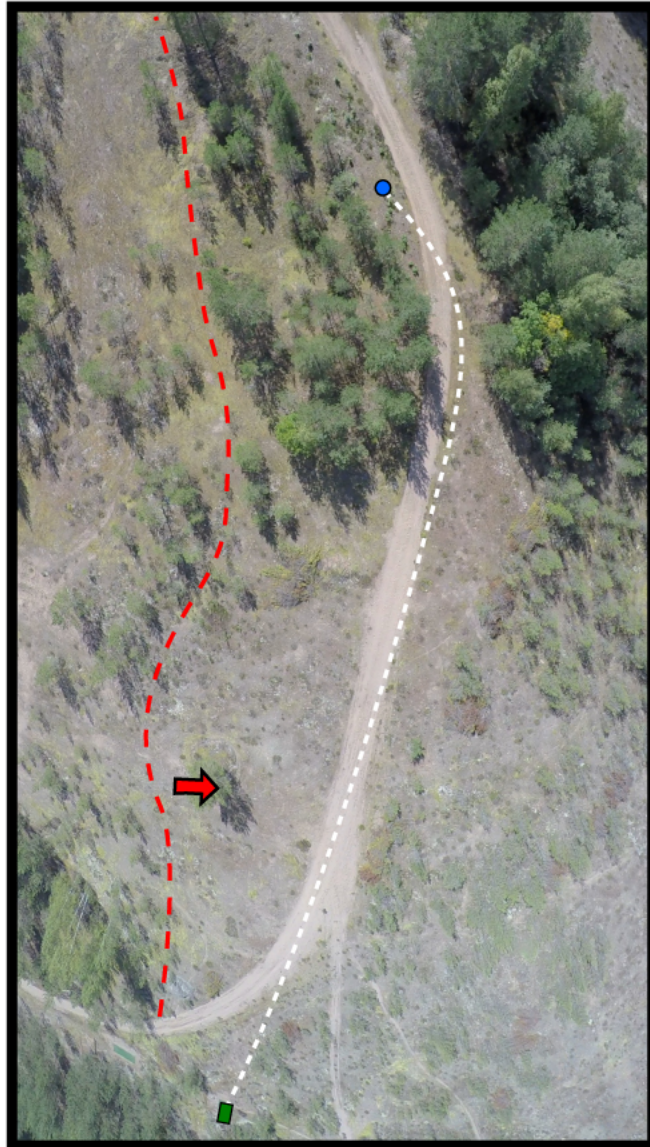

**Par 3**

**Pit. 134m**

**Kor. -2m**

Mandopuu vasemmalla,  
merkattu puuhun  
punaisella nuolella.

OB-raja vasemmalla,  
merkattu tolpilla

**HDG**  
HIISKA DISC GOLF

**07**

**Par 4**