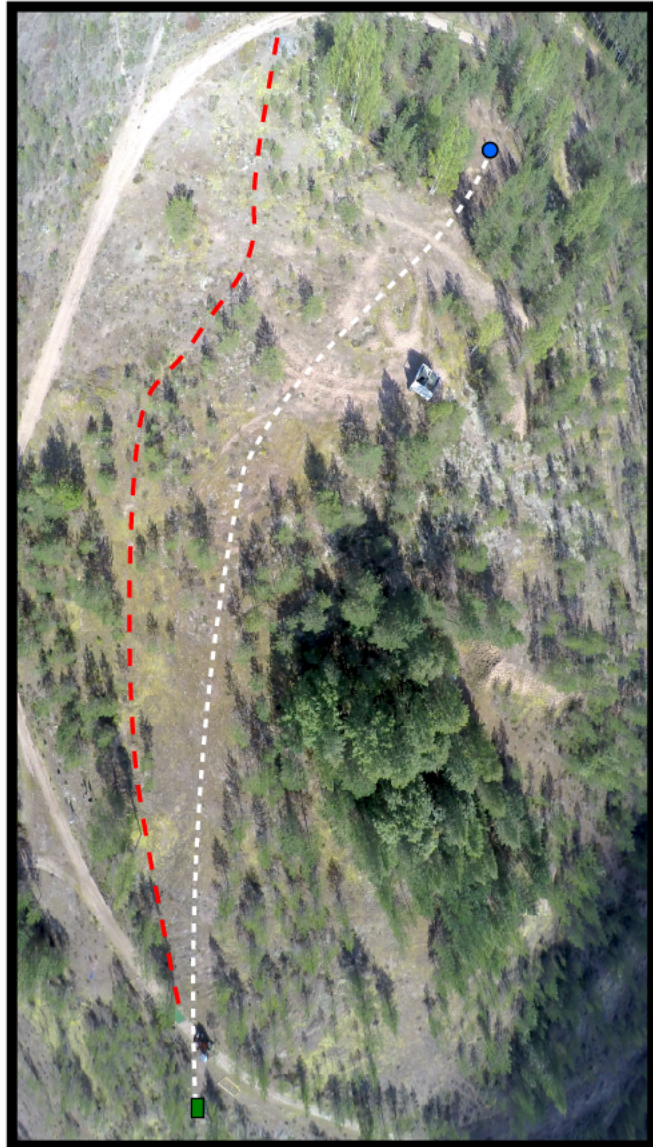

**Pit. 206m**

**Kor. 0m**

Mandopuu oikealla,  
merkattu puuhun  
punaisella nuolella.

OB-raja vasemmalla  
huoltotien reunassa,  
merkattu tolpilla

**HDG**  
HIISKA DISC GOLF

**03**

**Par 4**

**Pit. 166m**

**Kor. -1m**

OB-raja vasemmalla,  
merkattu tolpilla

**HDG**  
HIISKA DISC GOLF

**04**

**Par 3**

**Pit. 93m**

**Kor. + 1m**

Mandoportti  
väylän alussa.