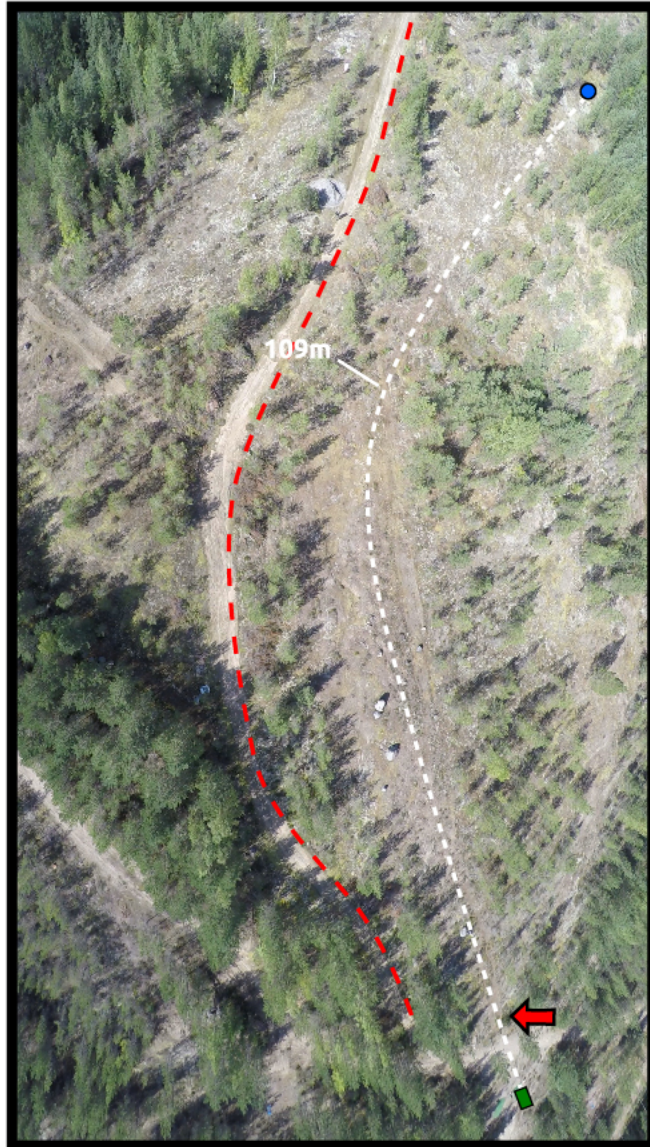

**01**

**Par 4**

**Pit. 145m**

**Kor. + 5m**

Mandopuu oikealla,  
merkattu puuhun  
punaisella nuolella.

**HDG**  
HIISKA DISC GOLF

**02**

**Par 4**

**Pit. 206m**

**Kor. 0m**

Mandopuu oikealla,  
merkattu puuhun  
punaisella nuolella.

OB-raja vasemmalla  
huoltotien reunassa,  
merkattu tolpilla

**HDG**  
HIISKA DISC GOLF

**03**

**Par 4**

**Pit. 166m**

**Kor. -1m**

OB-raja vasemmalla,  
merkattu tolpilla

**HDG**  
HIISKA DISC GOLF

**04**

**Par 3**

**Pit. 93m**

**Kor. + 1m**

Mandoportti  
väylän alussa.