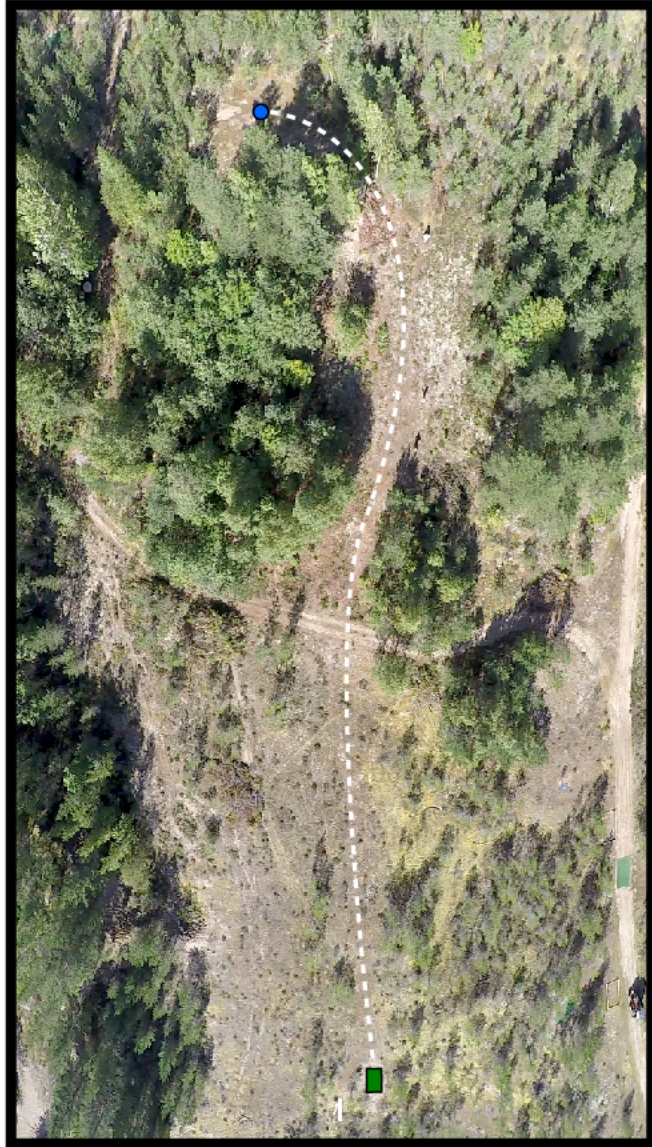

**Pit. 184m**

**Kor. -1m**

Mando oikealla  
merkattu puuhun  
punaisella nuolella.

**HDG**  
HIISKA DISC GOLF

**08**

**Par 3**

**Pit. 125m**

**Kor. + 1m**

**HDG**  
HIISKA DISC GOLF

**09**

**Par 4**

**Pit. 190m**

**Kor. + 1m**

Mando vasemmalla  
merkattu puuhun  
punaisella nuolella.

**HDG**  
HIISKA DISC GOLF

**10**