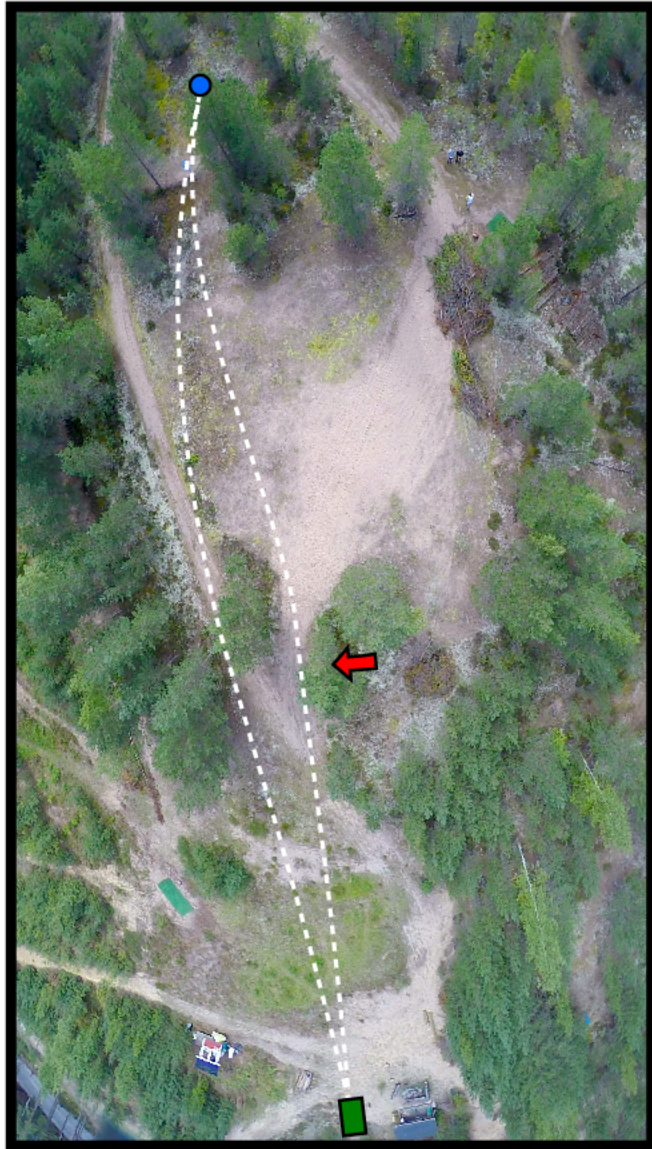

**Pit. 172m**

**Kor. -2m**

Mando oikealla  
merkattu puuhun  
punaisella nuolella.

**HDG**  
HIISKA DISC GOLF

**16**

**Par 3**

**Pit. 83m**

**Kor. 0m**

Mando vasemmalla  
merkattu puuhun  
punaisella nuolella.

**HDG**  
HIISKA DISC GOLF

**17**

**Par 3**

**Pit. 100m**

**Kor. + 0m**

Mando oikealla  
merkattu puuhun  
punaisella nuolella.

**HDG**  
HIISKA DISC GOLF

**18**

**Par 3**

**Pit. 77m**

**Kor. + 3m**

Mando vasemmalla  
merkattu puuhun  
punaisella nuolella.

**HDG**  
HIISKA DISC GOLF