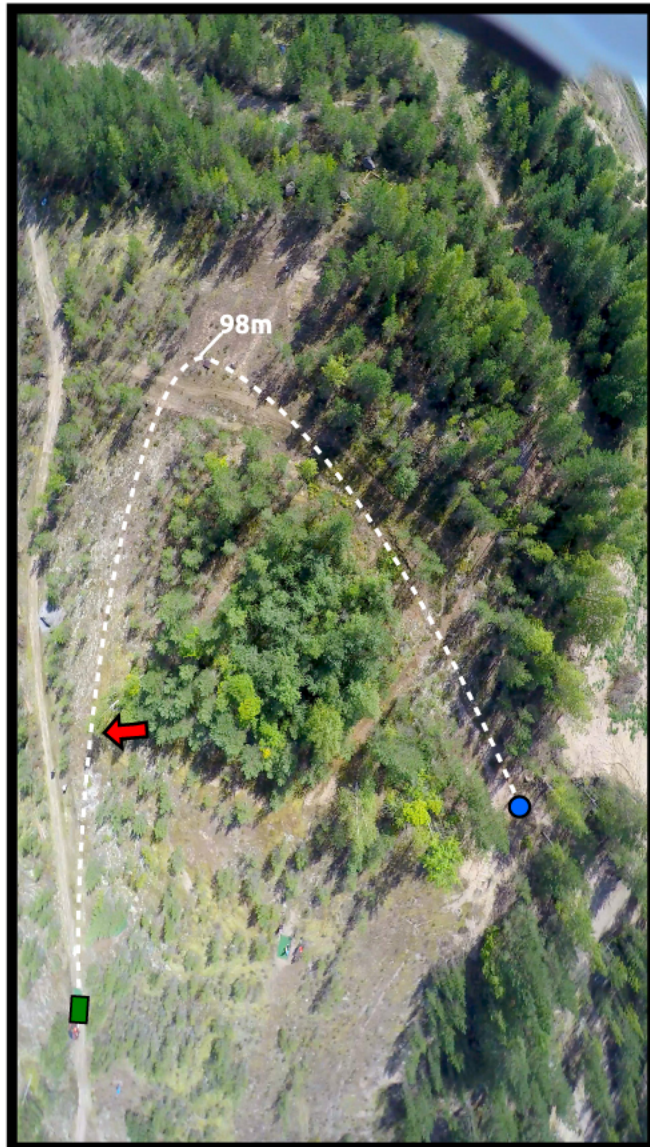

07

Par 4

Pit. 184m

Kor. -1m

Mando oikealla
merkattu puuhun
punaisella nuolella.

HDG
HIISKA DISC GOLF