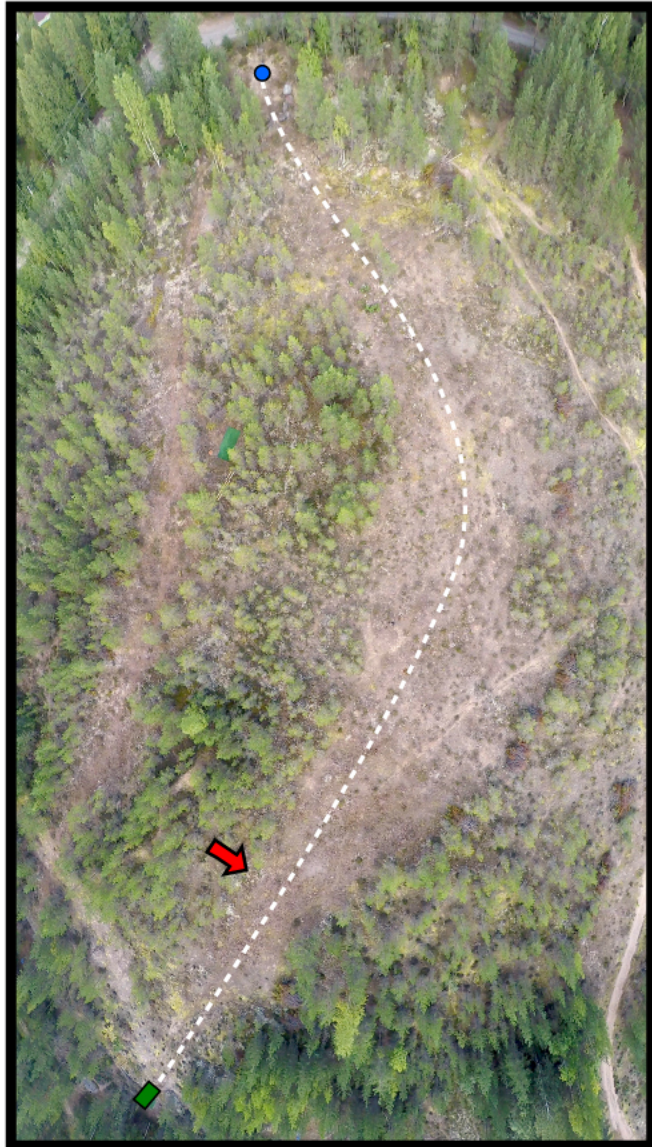

**HDG**  
HIISKA DISC GOLF

**09**

**Par 4**

**Pit. 190m**

**Kor. + 1m**

Mando vasemmalla  
merkattu puuhun  
punaisella nuolella.

**HDG**  
HIISKA DISC GOLF

**10**

**Par 3**

**Pit. 106m**

**Kor. 0m**

Mando oikealla  
merkattu puuhun  
punaisella nuolella.

**HDG**  
HIISKA DISC GOLF

**11**

**Par 4**

**Pit. 145m**